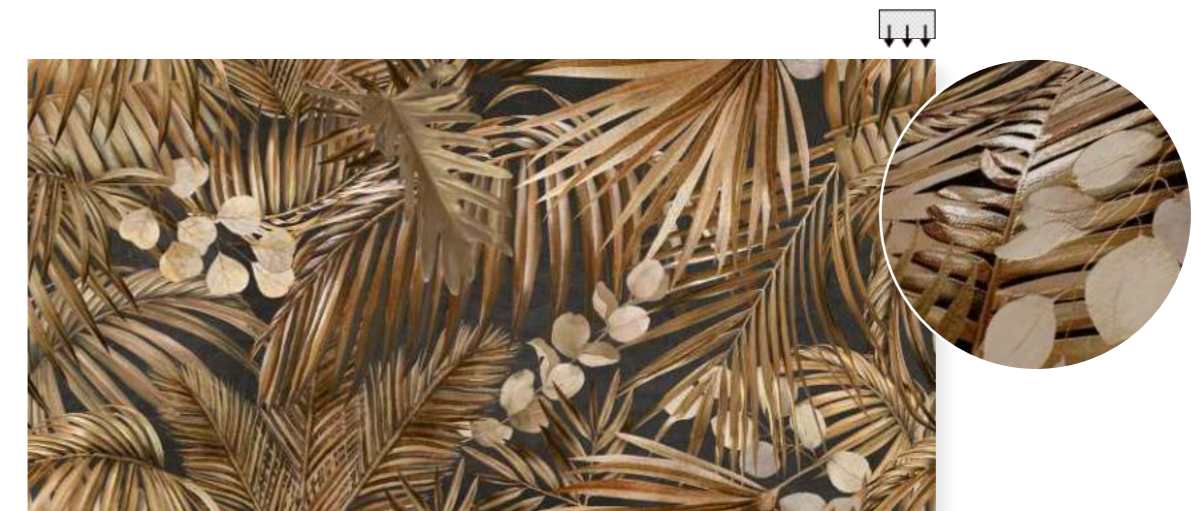

Glamora 6120
NB830 / 203.157
60 x 120 cm

PACKING	SIZE cms.	PCS. box
Base	60x120	2
Malla	30x30	4
Rodapié Romo	8x120	10