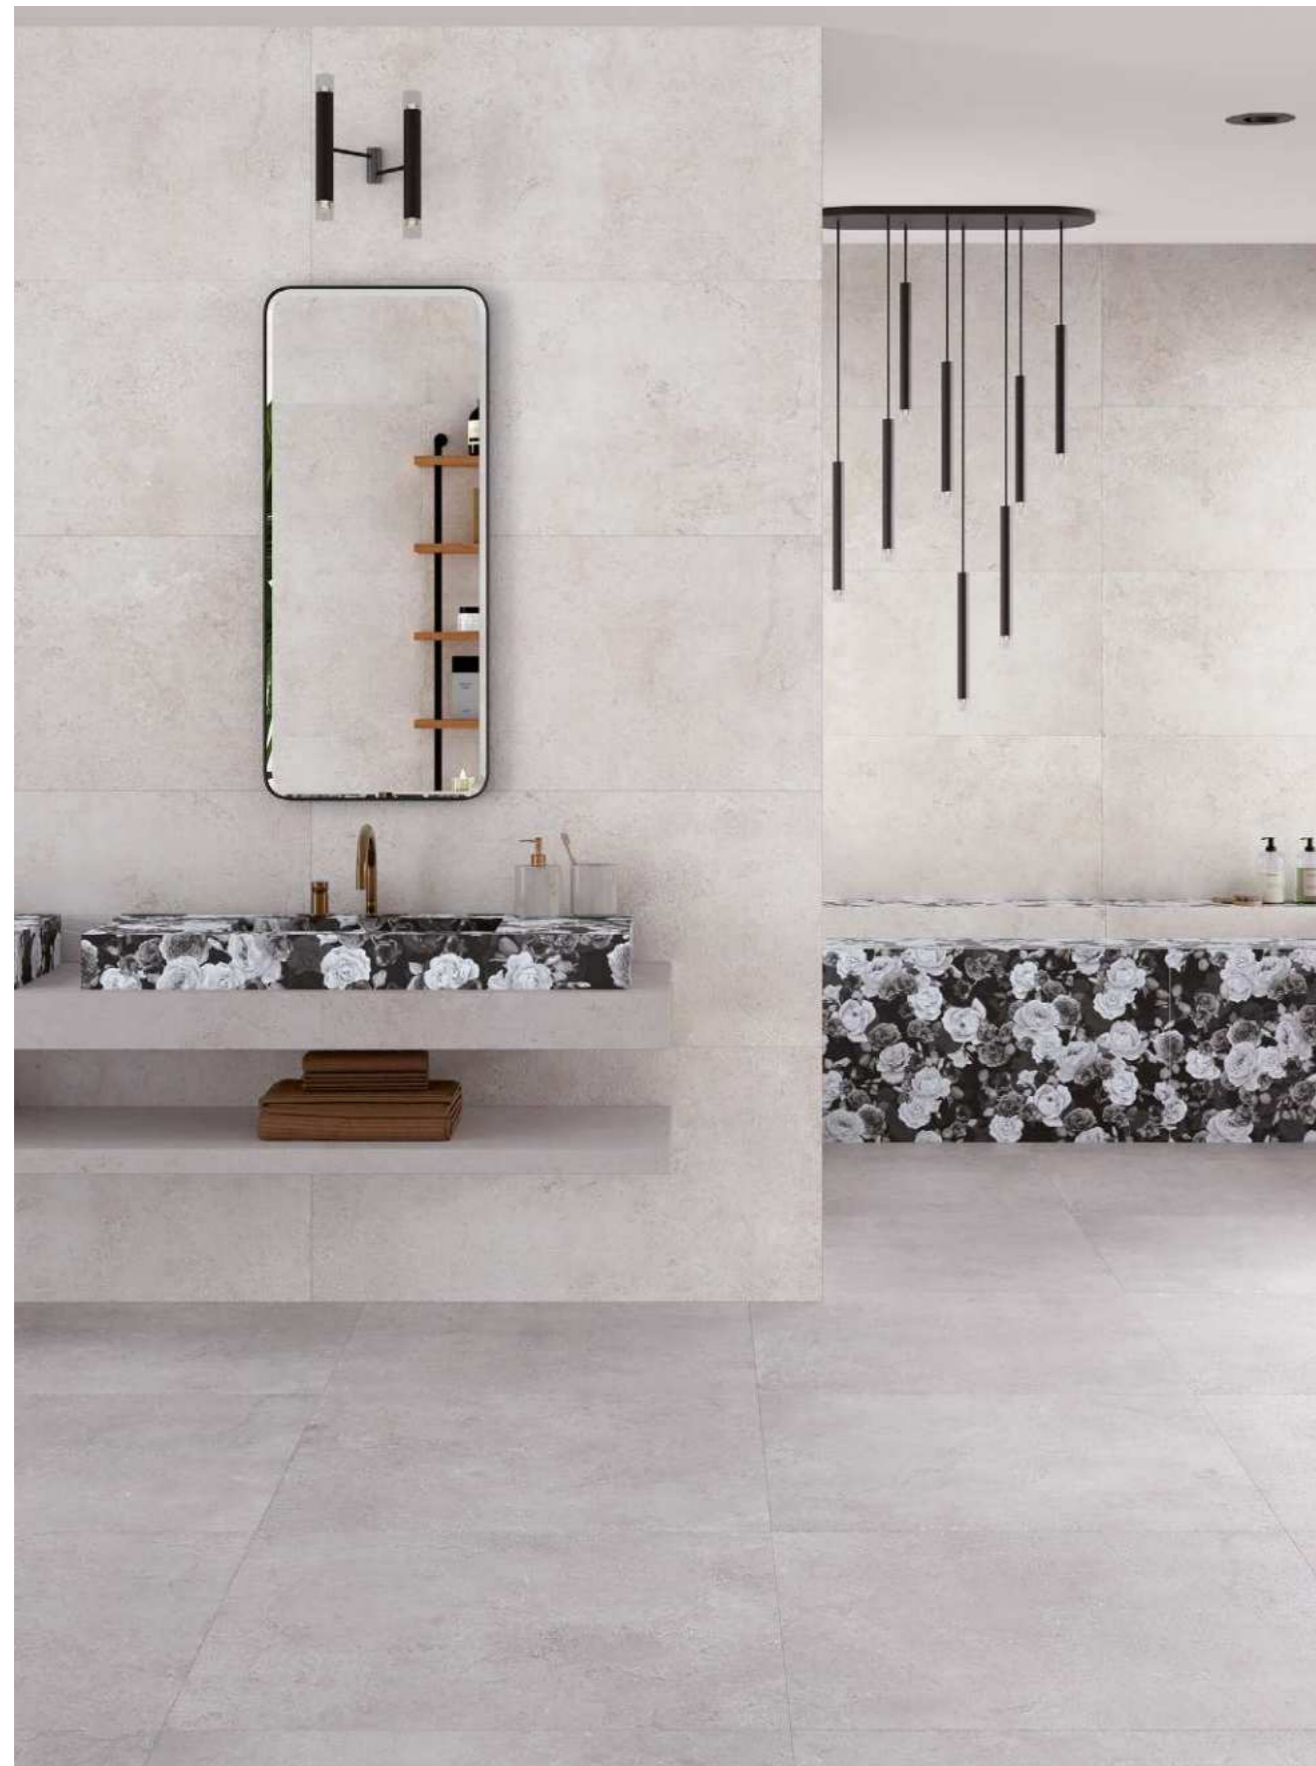

Rod. Iconic 90 Noce Romo Esm
 CC157 / 280.639
 10 x 90 cm

Rod. Iconic 59 Noce Romo Esm
 CC128 / 280.647
 10 x 59,4 cm

Visualiza el efecto
 Visualise the effect

PACKING	SIZE cms.	PCS. box
Base	60x120	2
Base	90x90	2
Base	59,4x59,4	3
Rodapié Romo	8x120	10
Rodapié Romo	10x90	12
Rodapié Romo	10x59,4	15
Malla	30x30	4