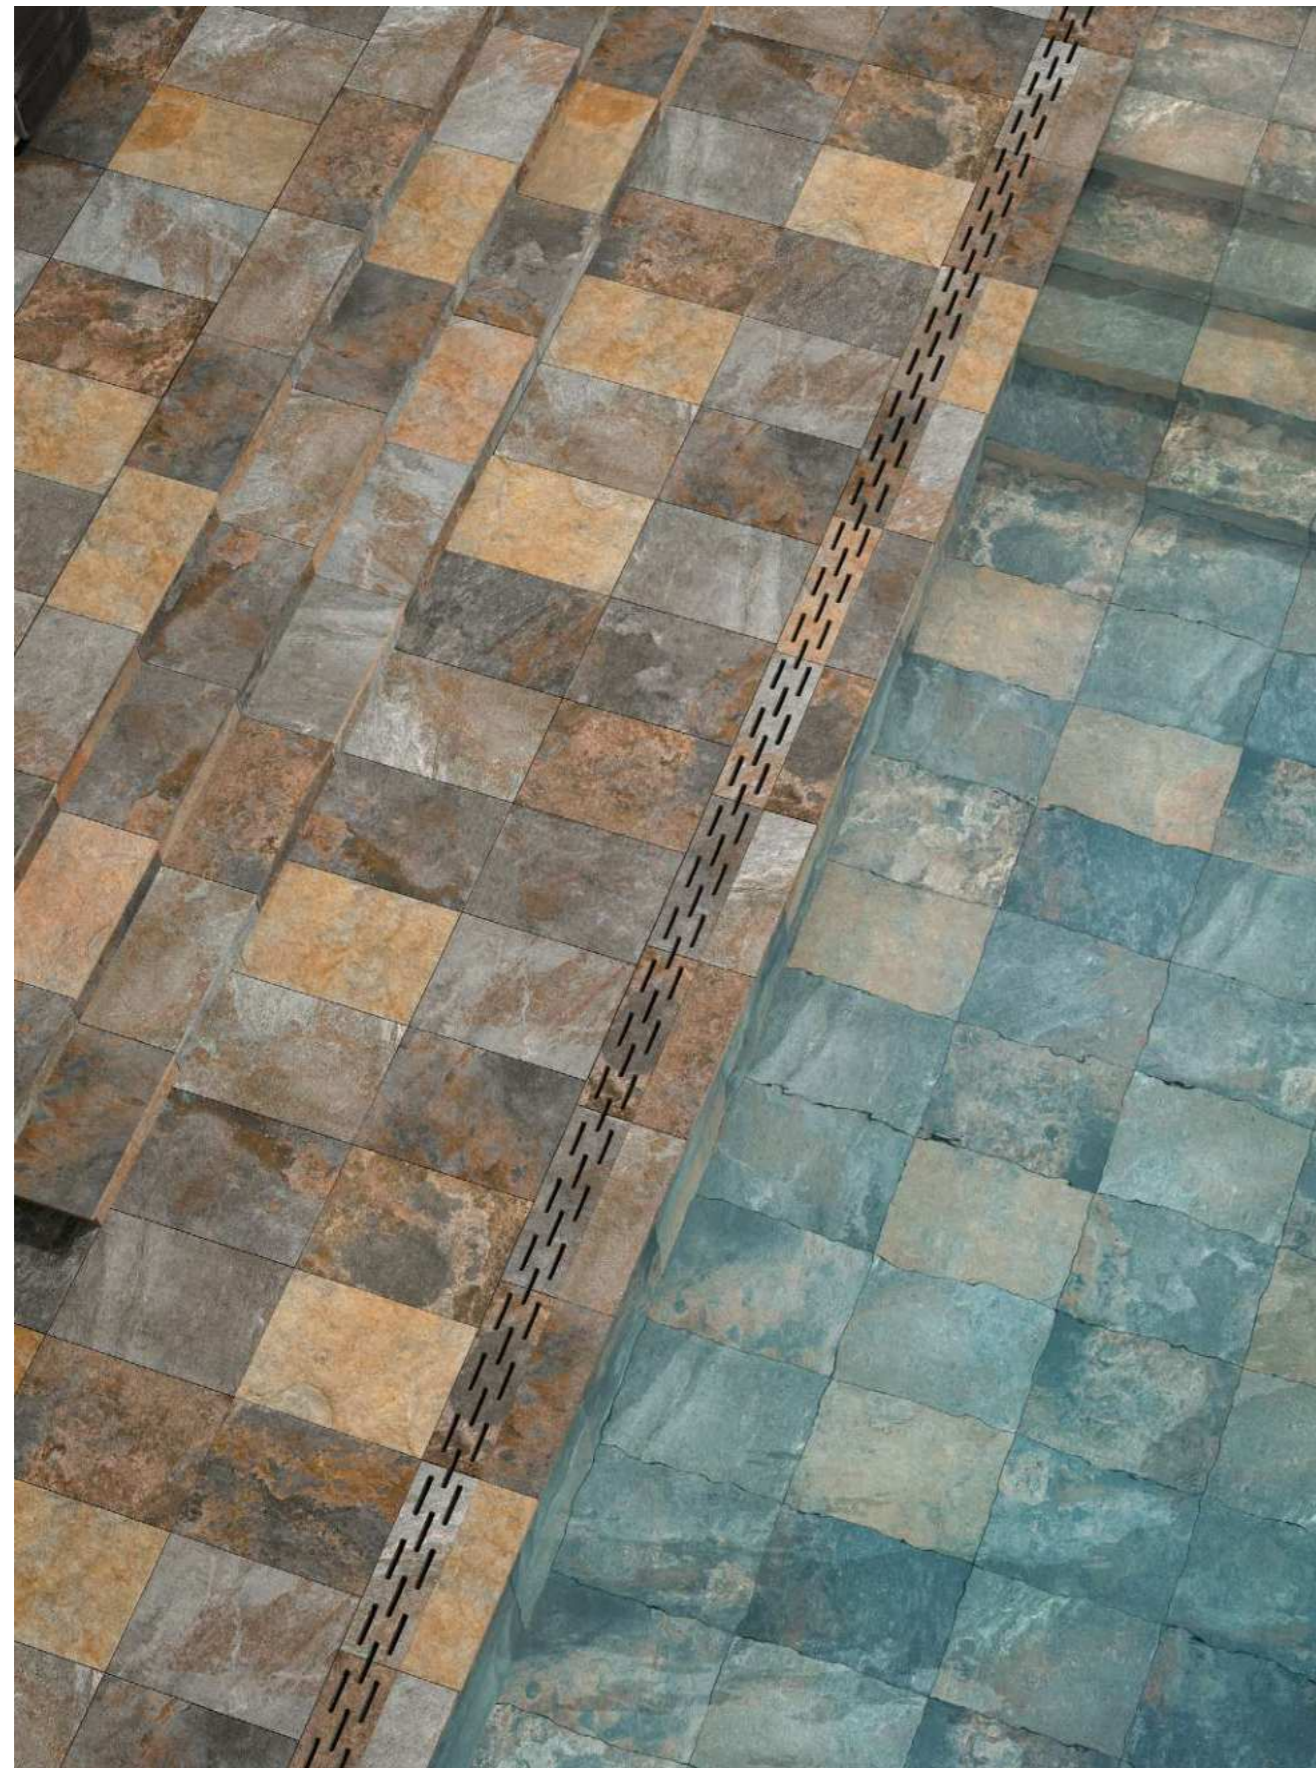

≡ Riviera 465 Nature