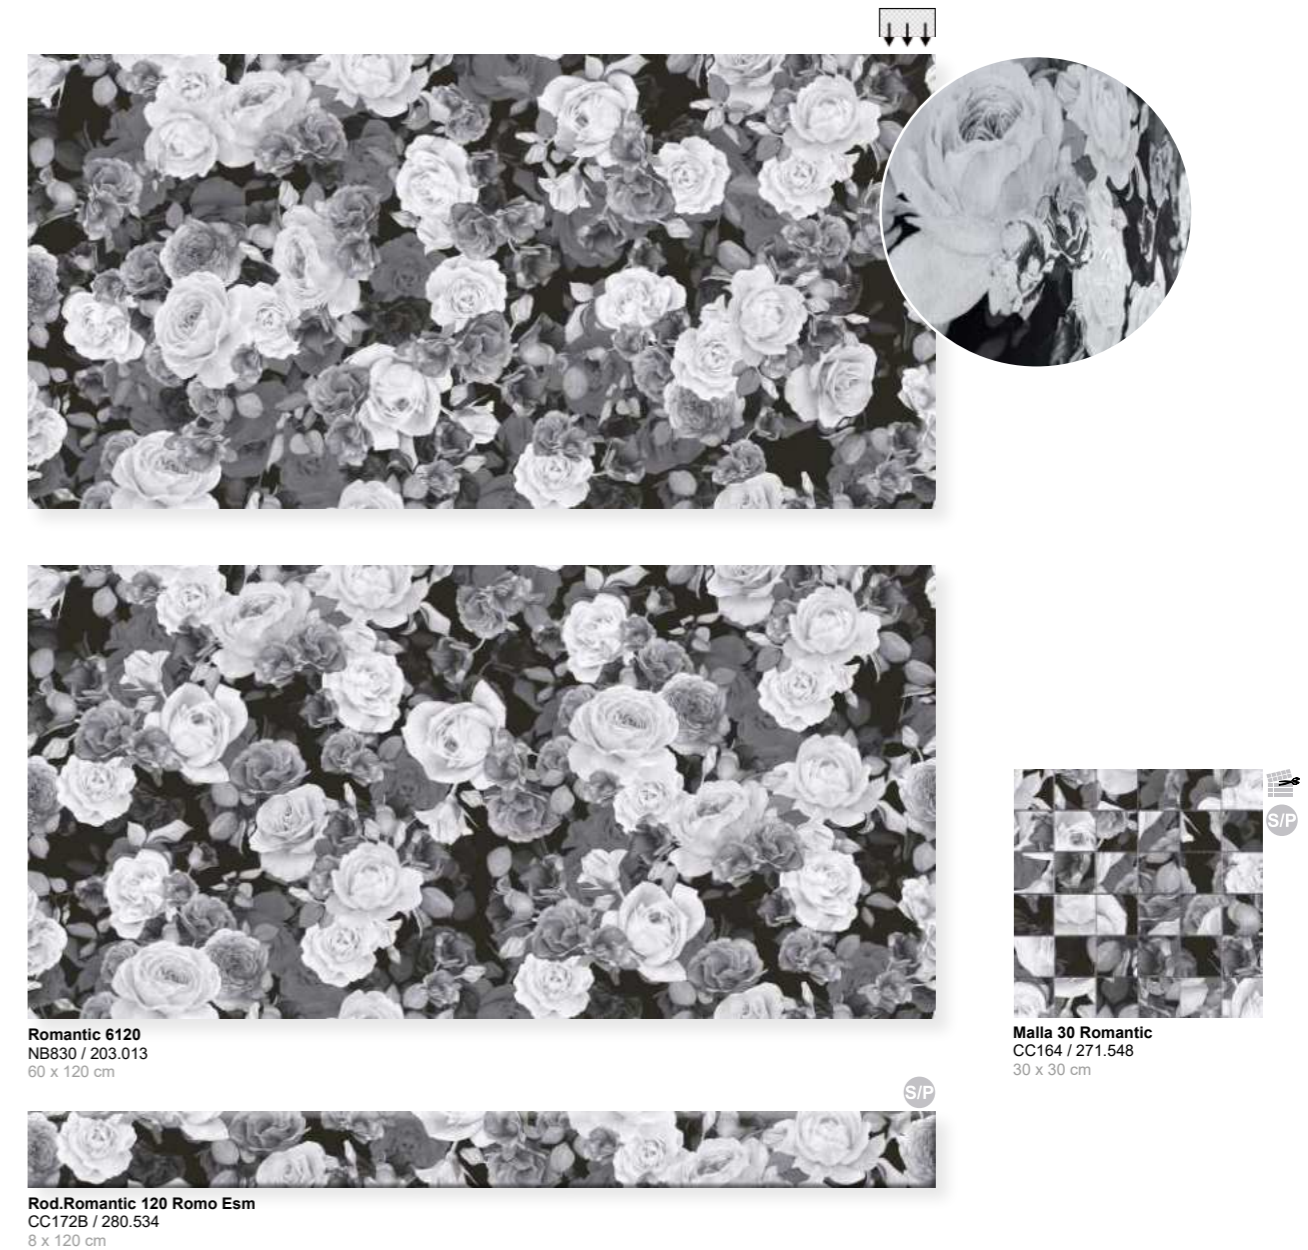

Romantic 6120
NB830 / 203.013
60 x 120 cm

Malla 30 Romantic
CC164 / 271.548
30 x 30 cm

Rod.Romantic 120 Romo Esm
CC172B / 280.534
8 x 120 cm

PACKING	SIZE cms.	PCS. box
Base	60x120	2
Malla	30x30	4
Rodapié Romo	8x120	10