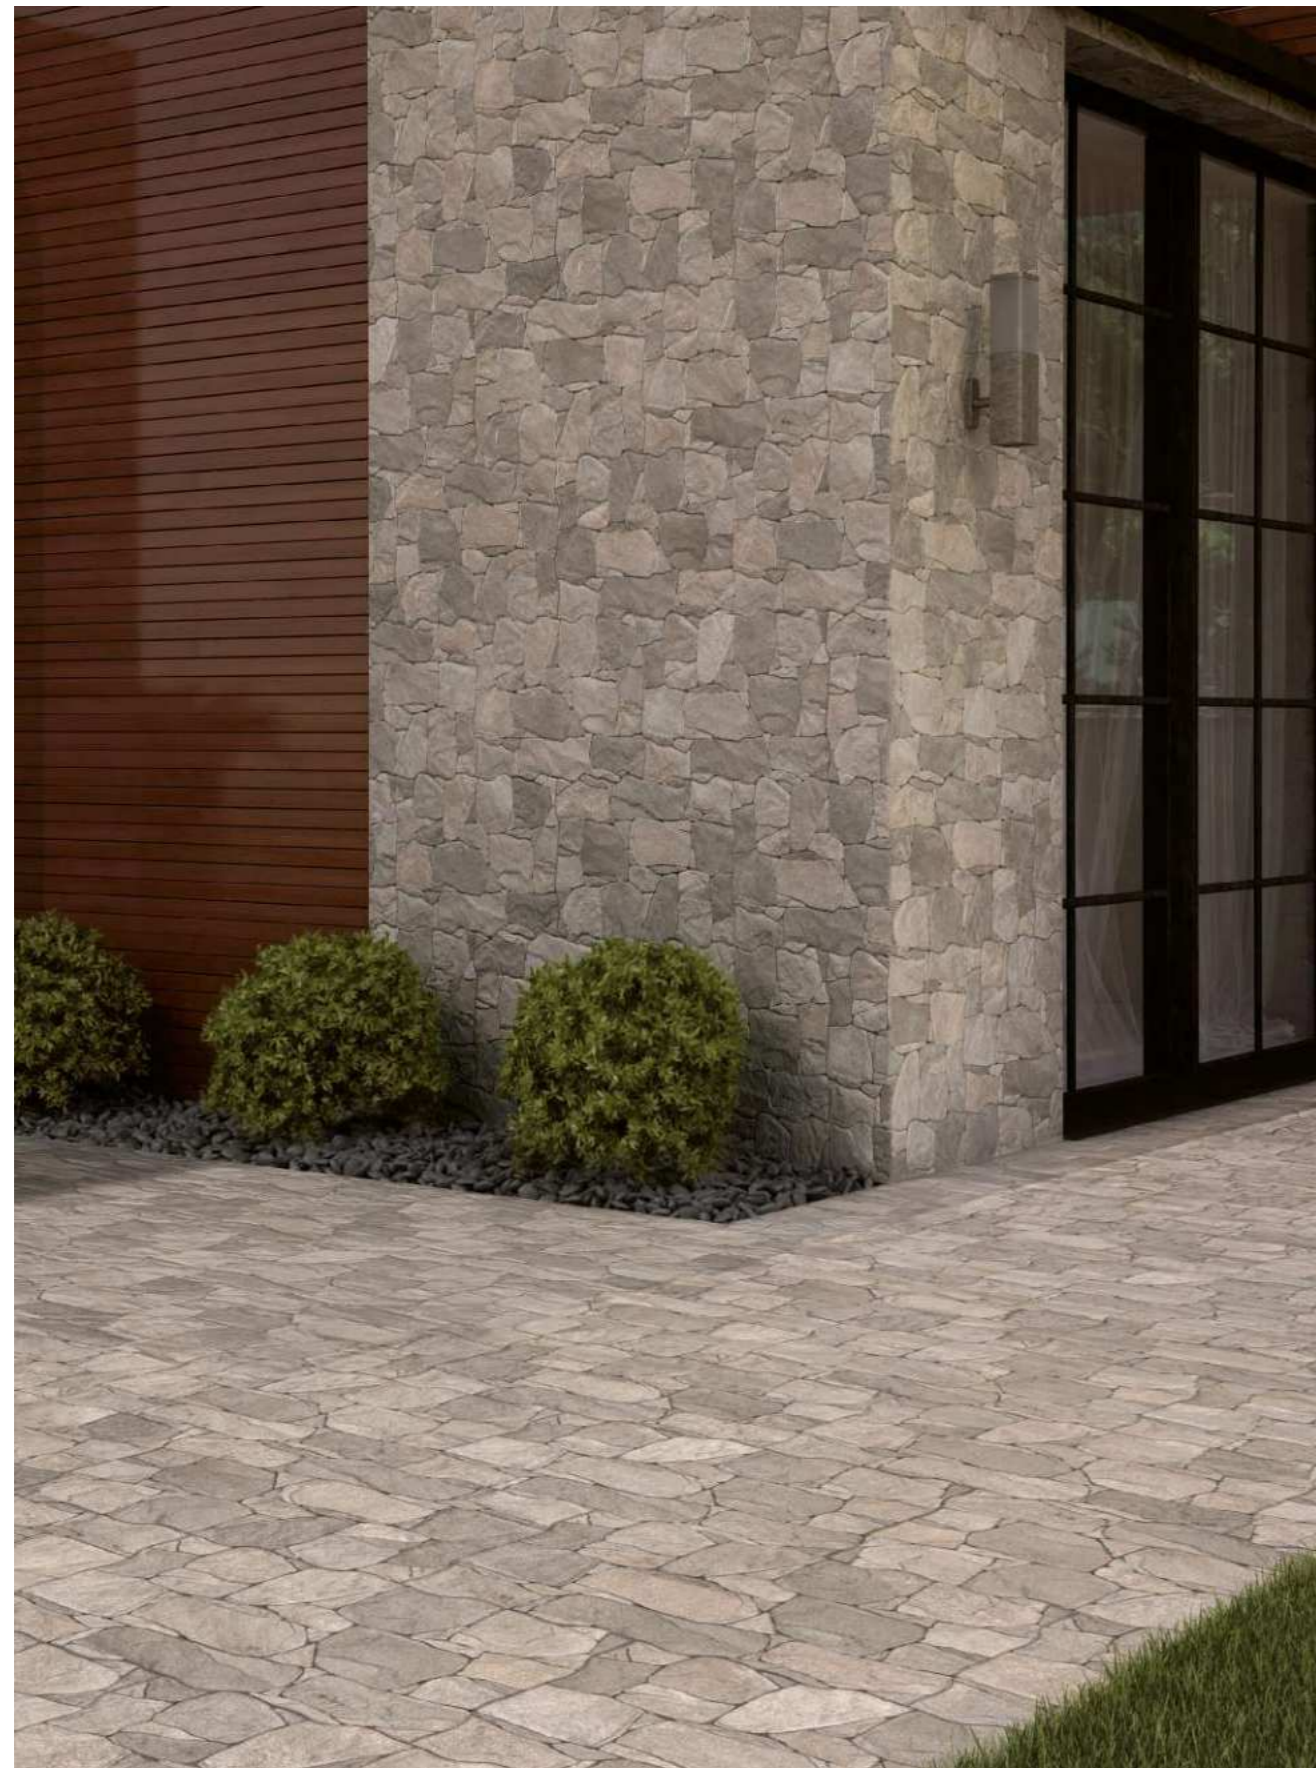

III Petra 365 Beige
III Petra 365 Beige