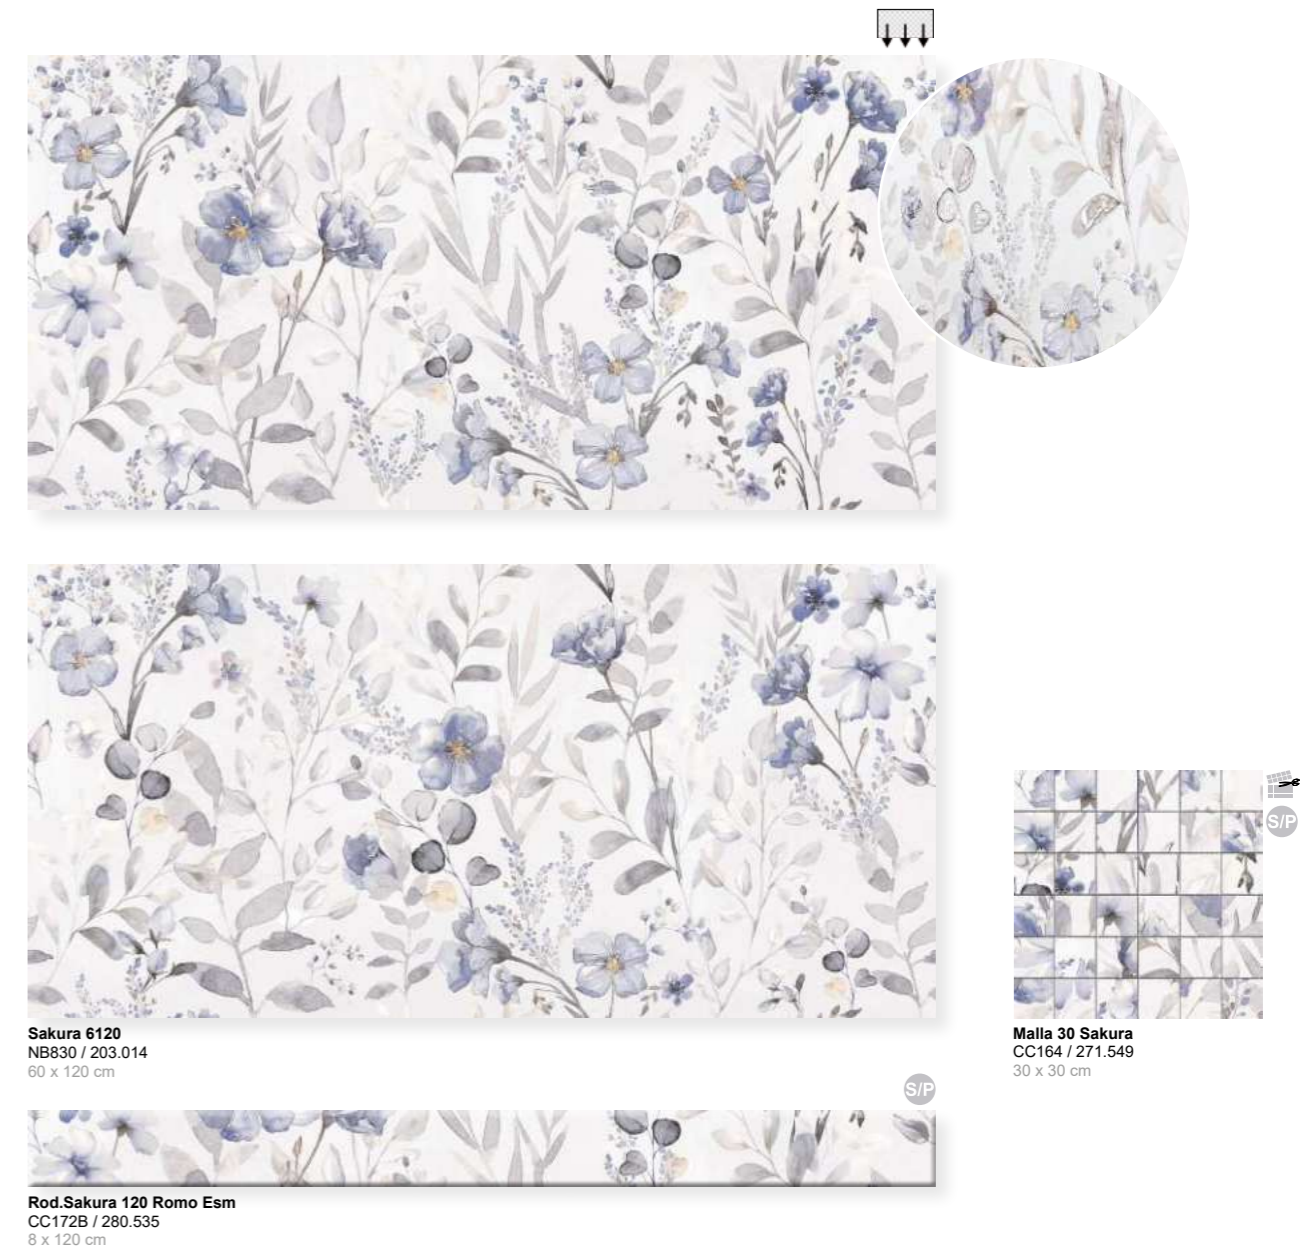

Sakura 6120
NB830 / 203.014
60 x 120 cm

Malla 30 Sakura
CC164 / 271.549
30 x 30 cm

Rod.Sakura 120 Romo Esm
CC172B / 280.535
8 x 120 cm

PACKING	SIZE cms.	PCS. box
Base	60x120	2
Malla	30x30	4
Rodapié Romo	8x120	10