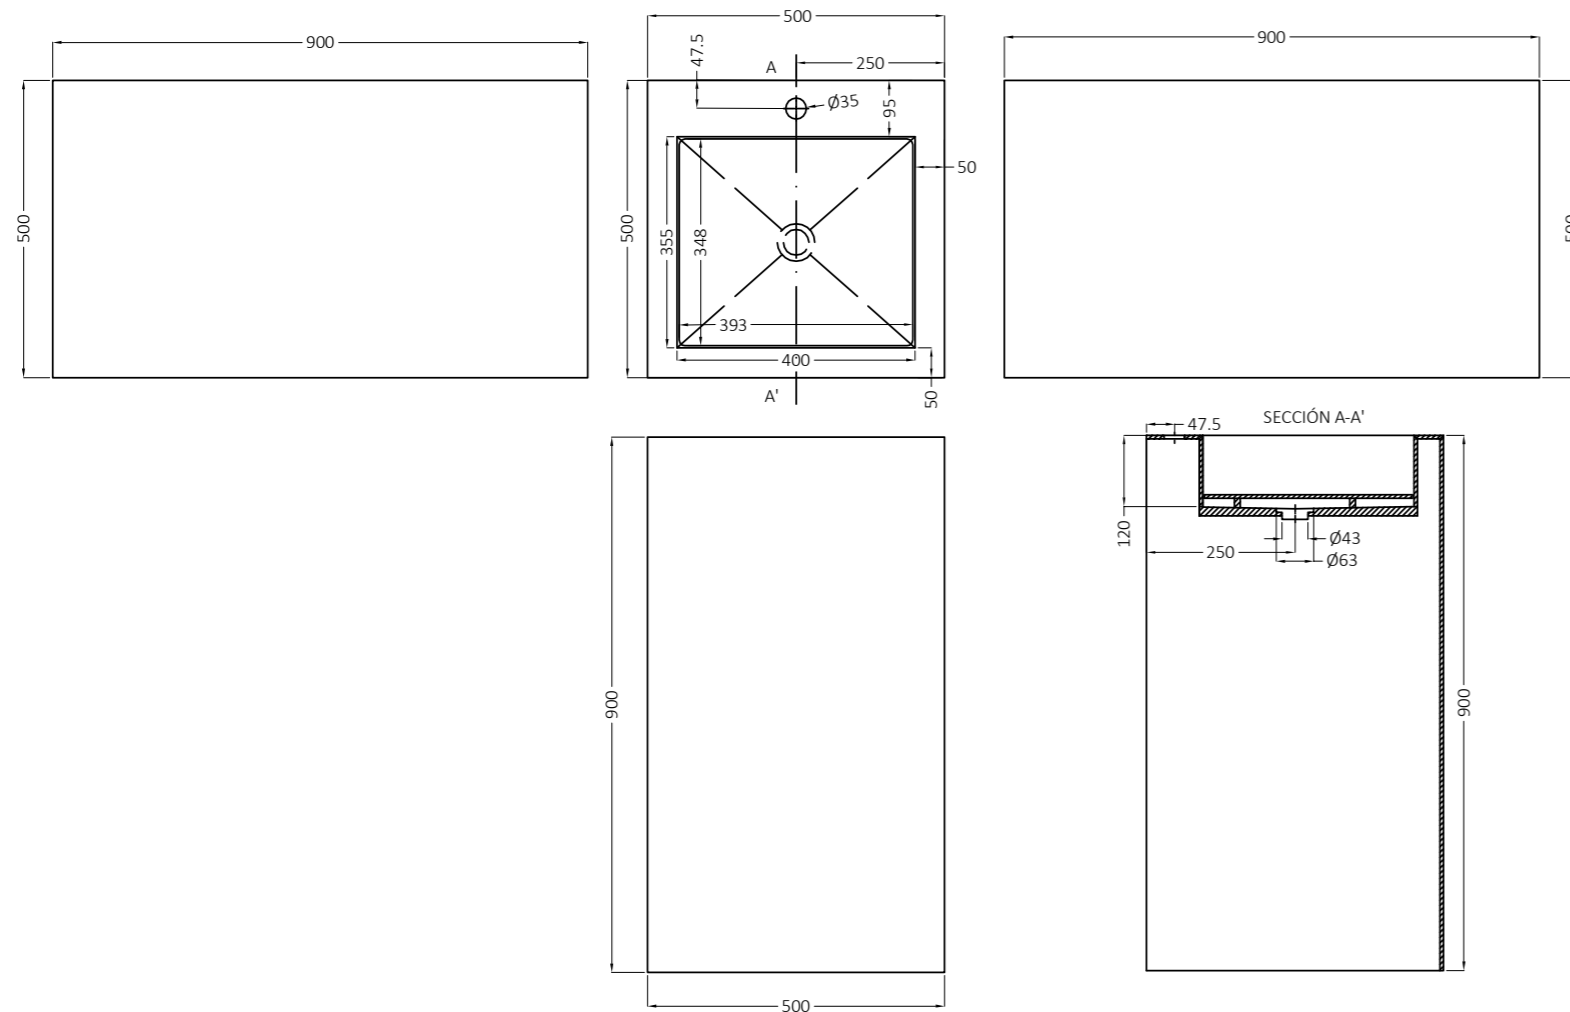

Lavabo columna