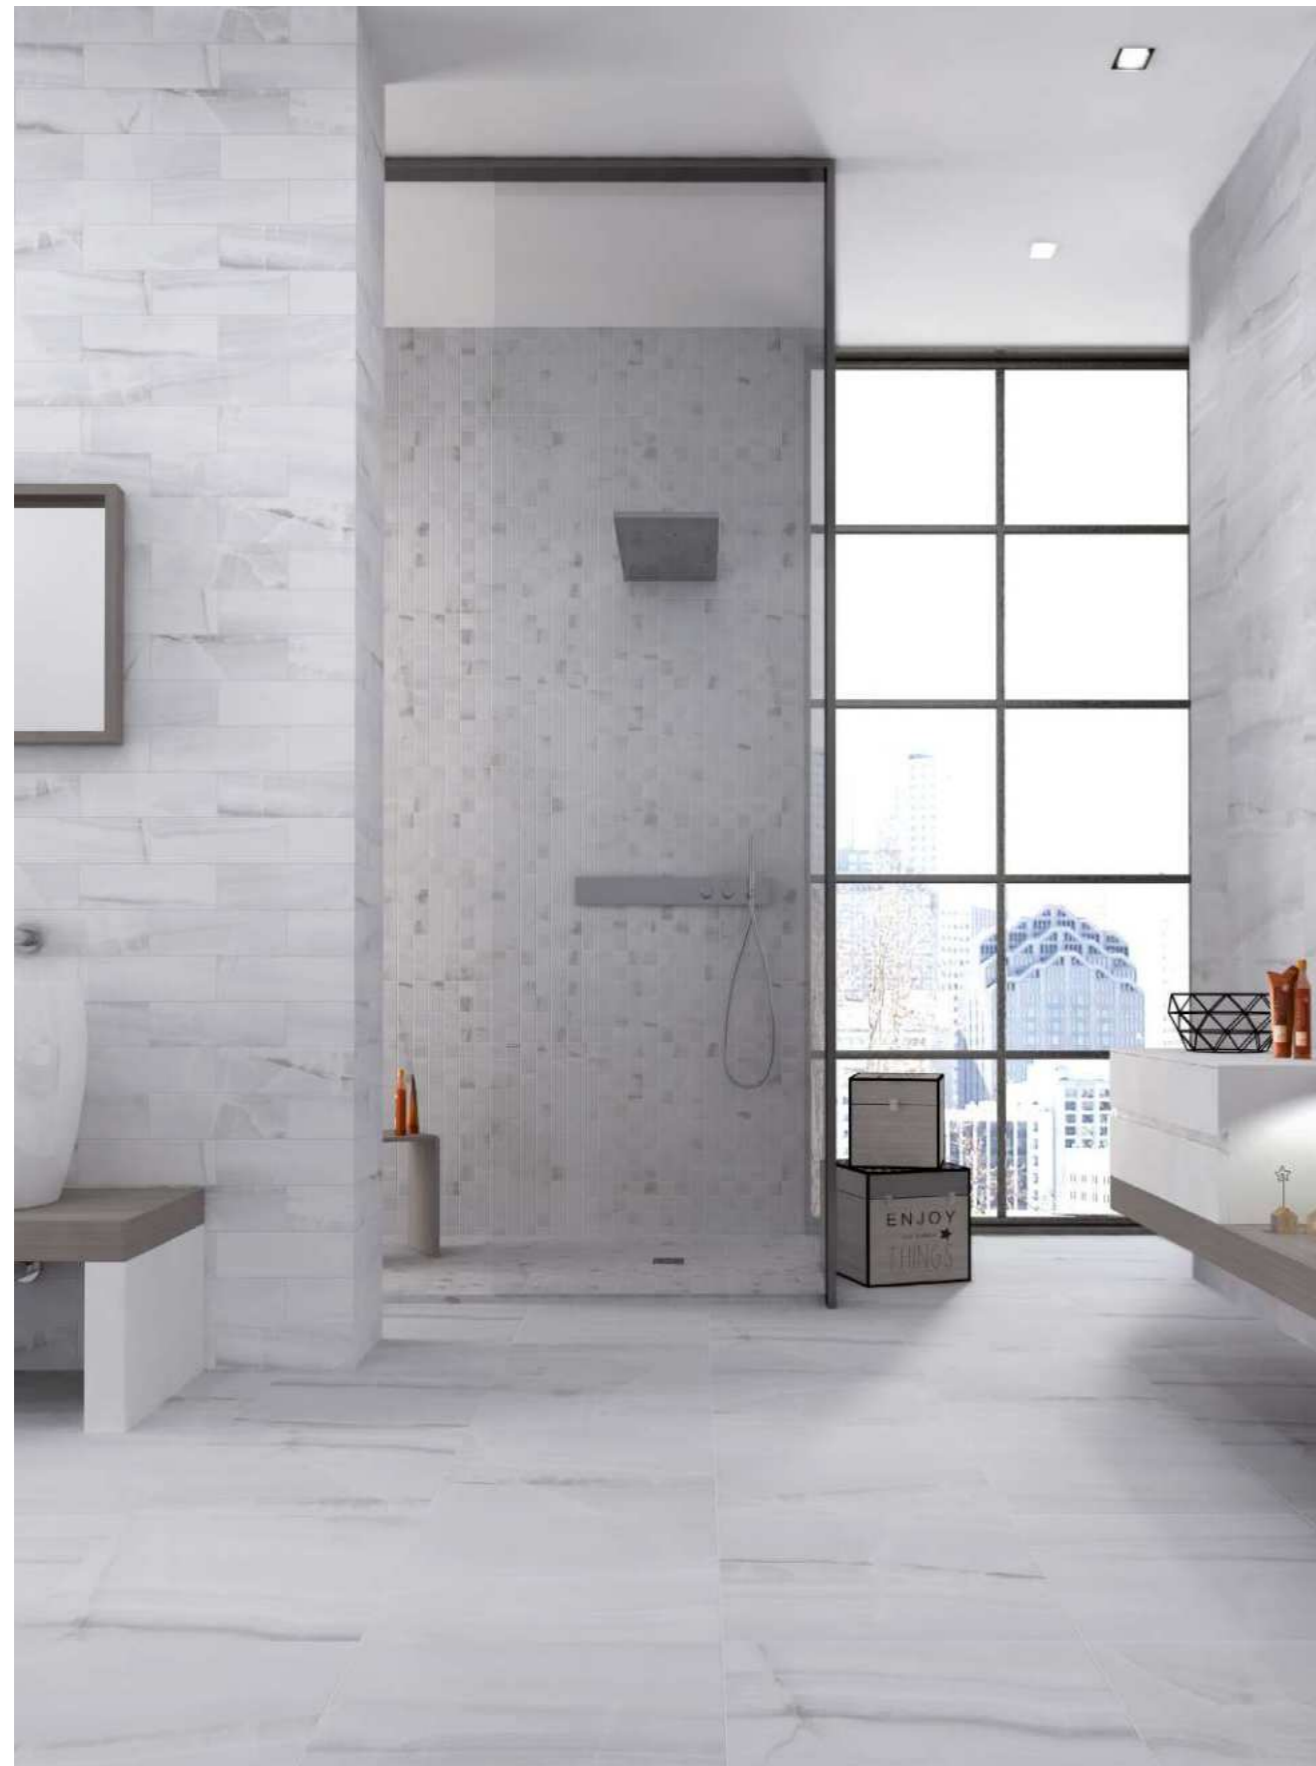

III Onix 365 Gris | Onix Corte 10x33 Gris | Malla 30 Onix Gris
III Onix 33 Gris