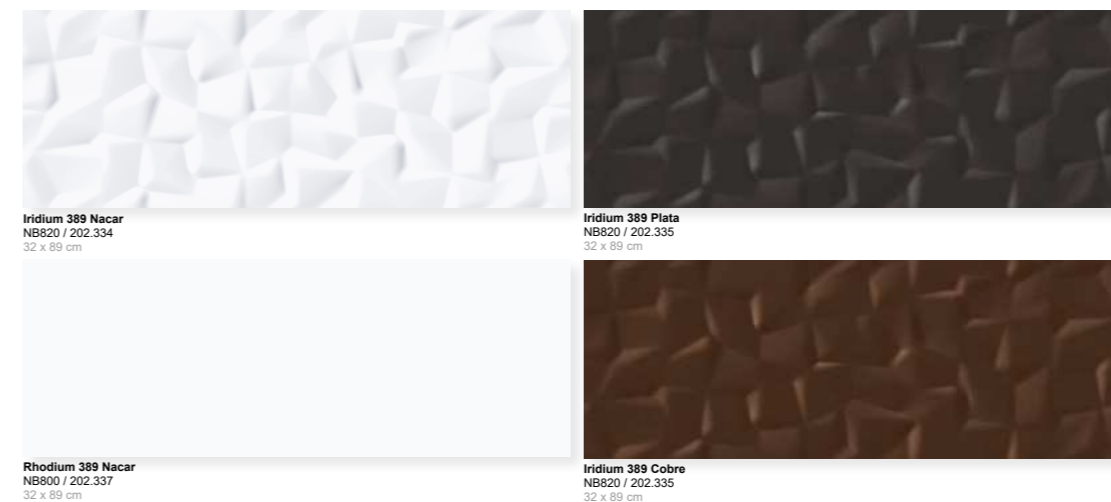

Coordinables de RHODIUM

PACKING	SIZE cms.	PCS. box
Base	59,4x59,4	3
Rodapié Romo	10x59,4	15