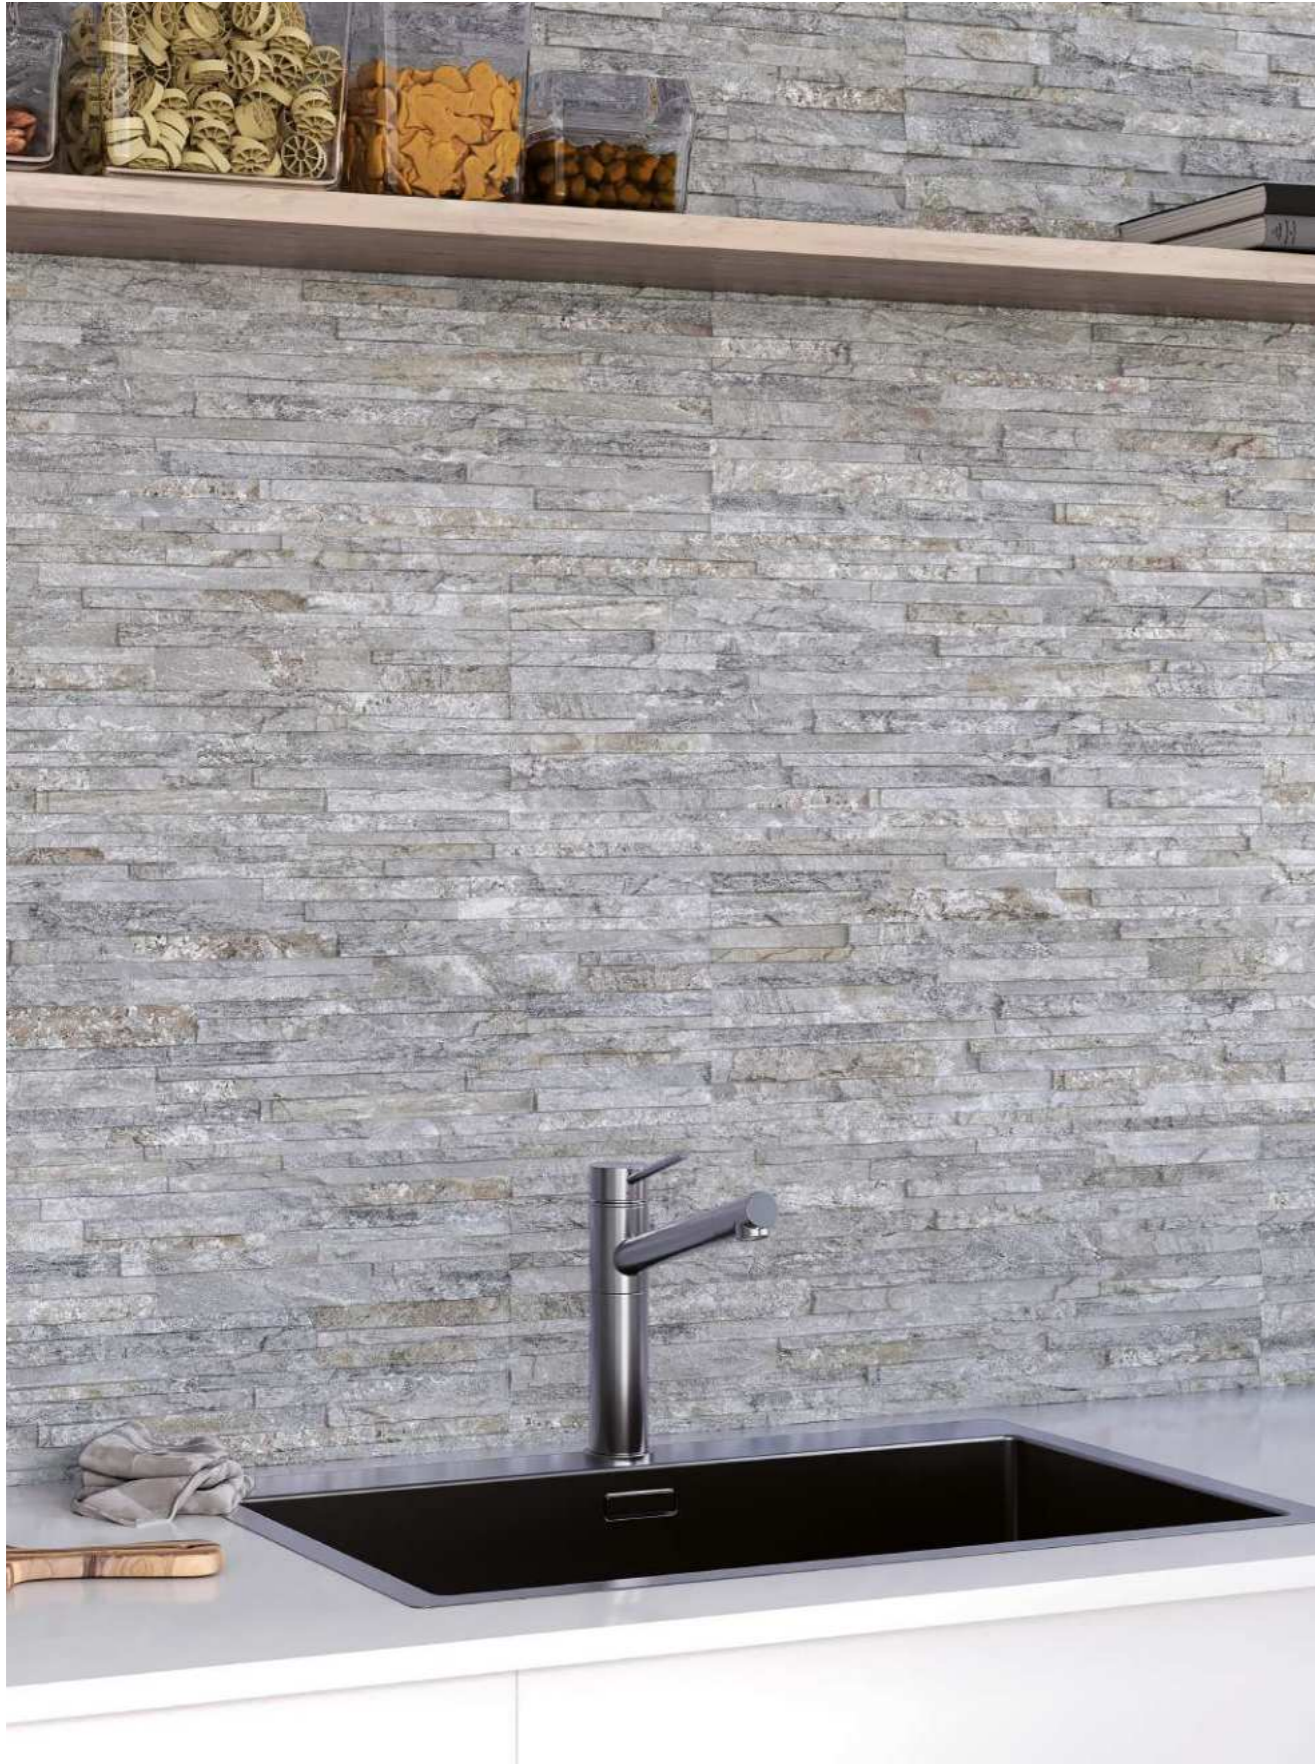

III Bulnes 389 Grey