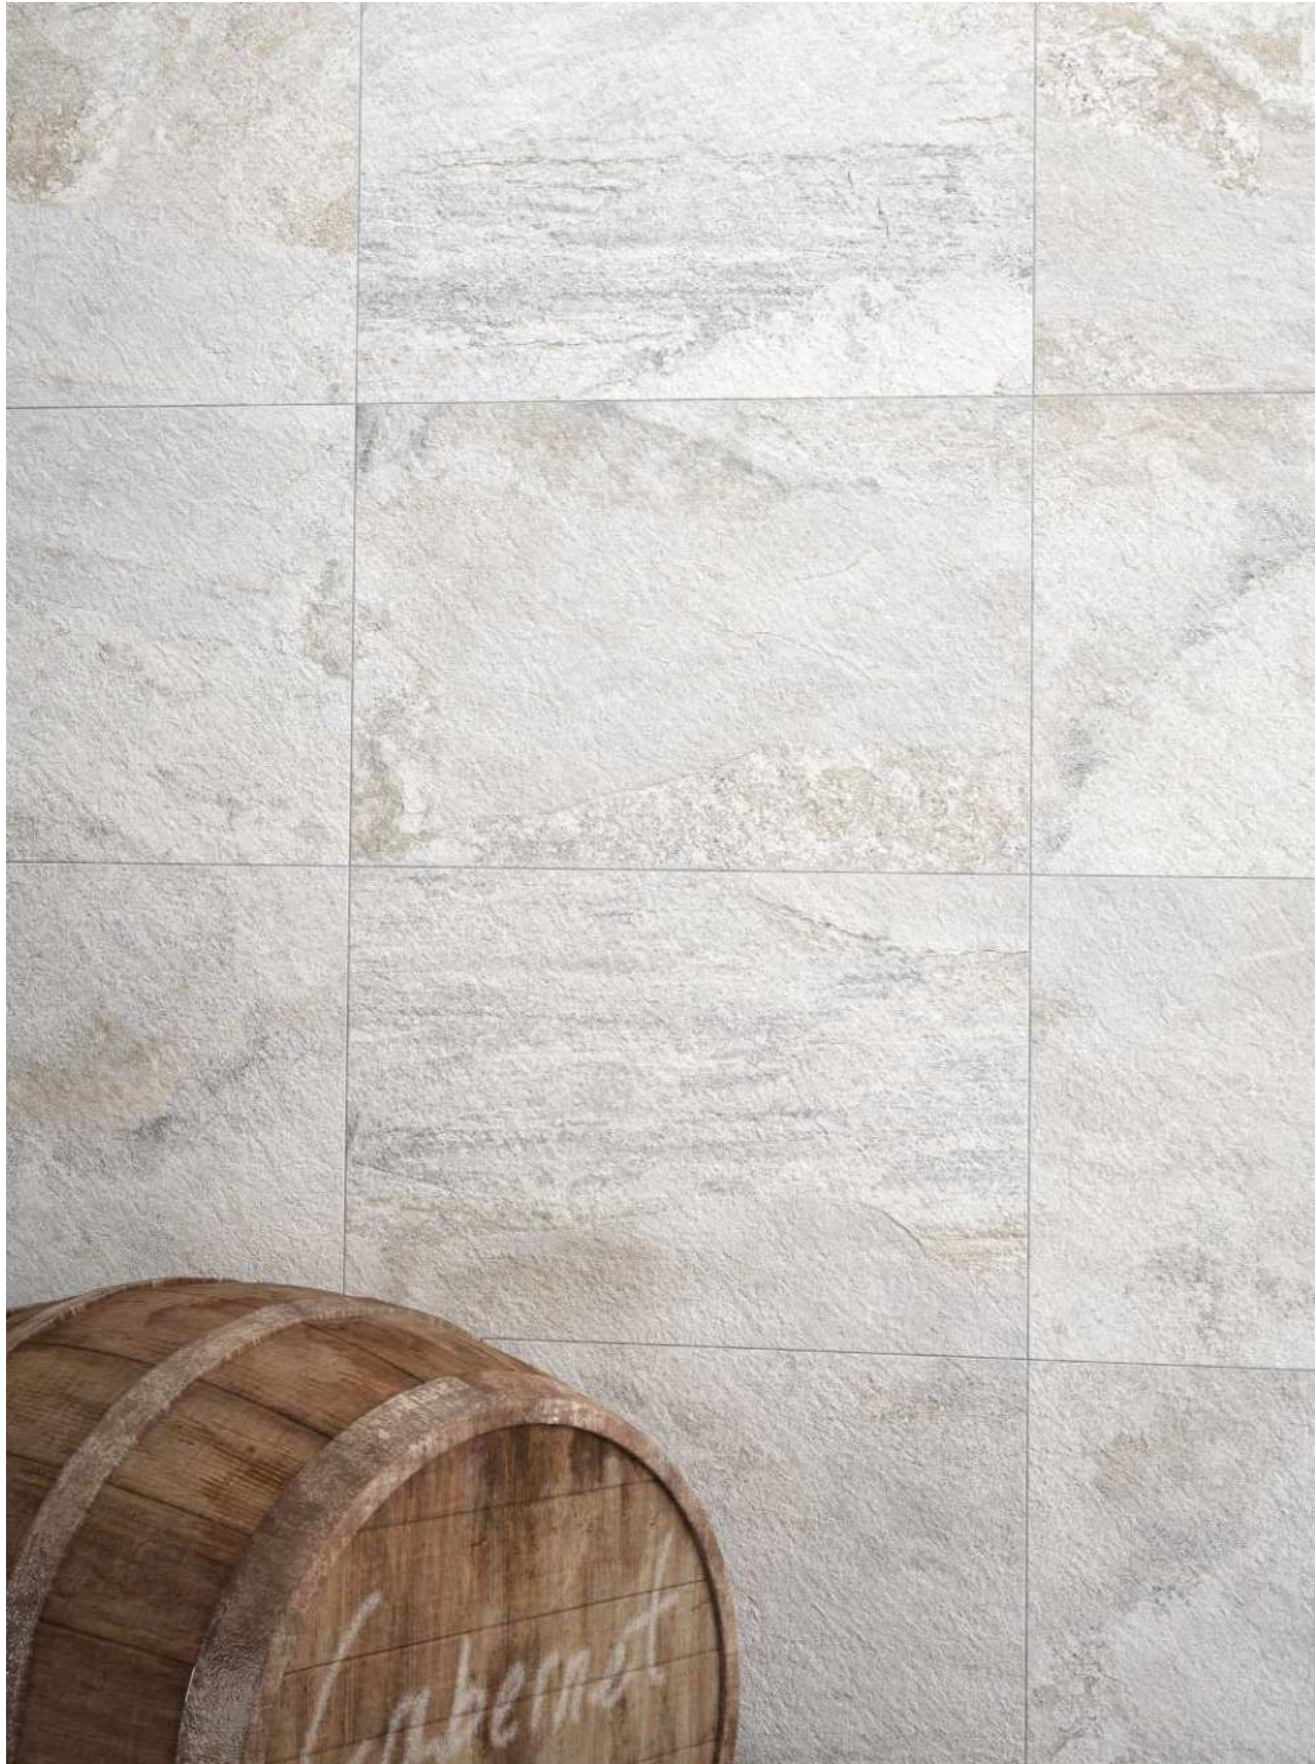

Malla 30 Dolomite Dark
CC164 / 271.173
30 x 30 cm

Gradone Dolomite White 33x120
CC322B / 271.624
33 x 120 cm

Gradone Dolomite Grey 33x120
CC322B / 271.623
33 x 120 cm

PACKING	SIZE cms.	PCS. box
Base	45x65	4
Malla	30x30	4
Rodapié Romo	8x45	12
Gradone	33x120	2