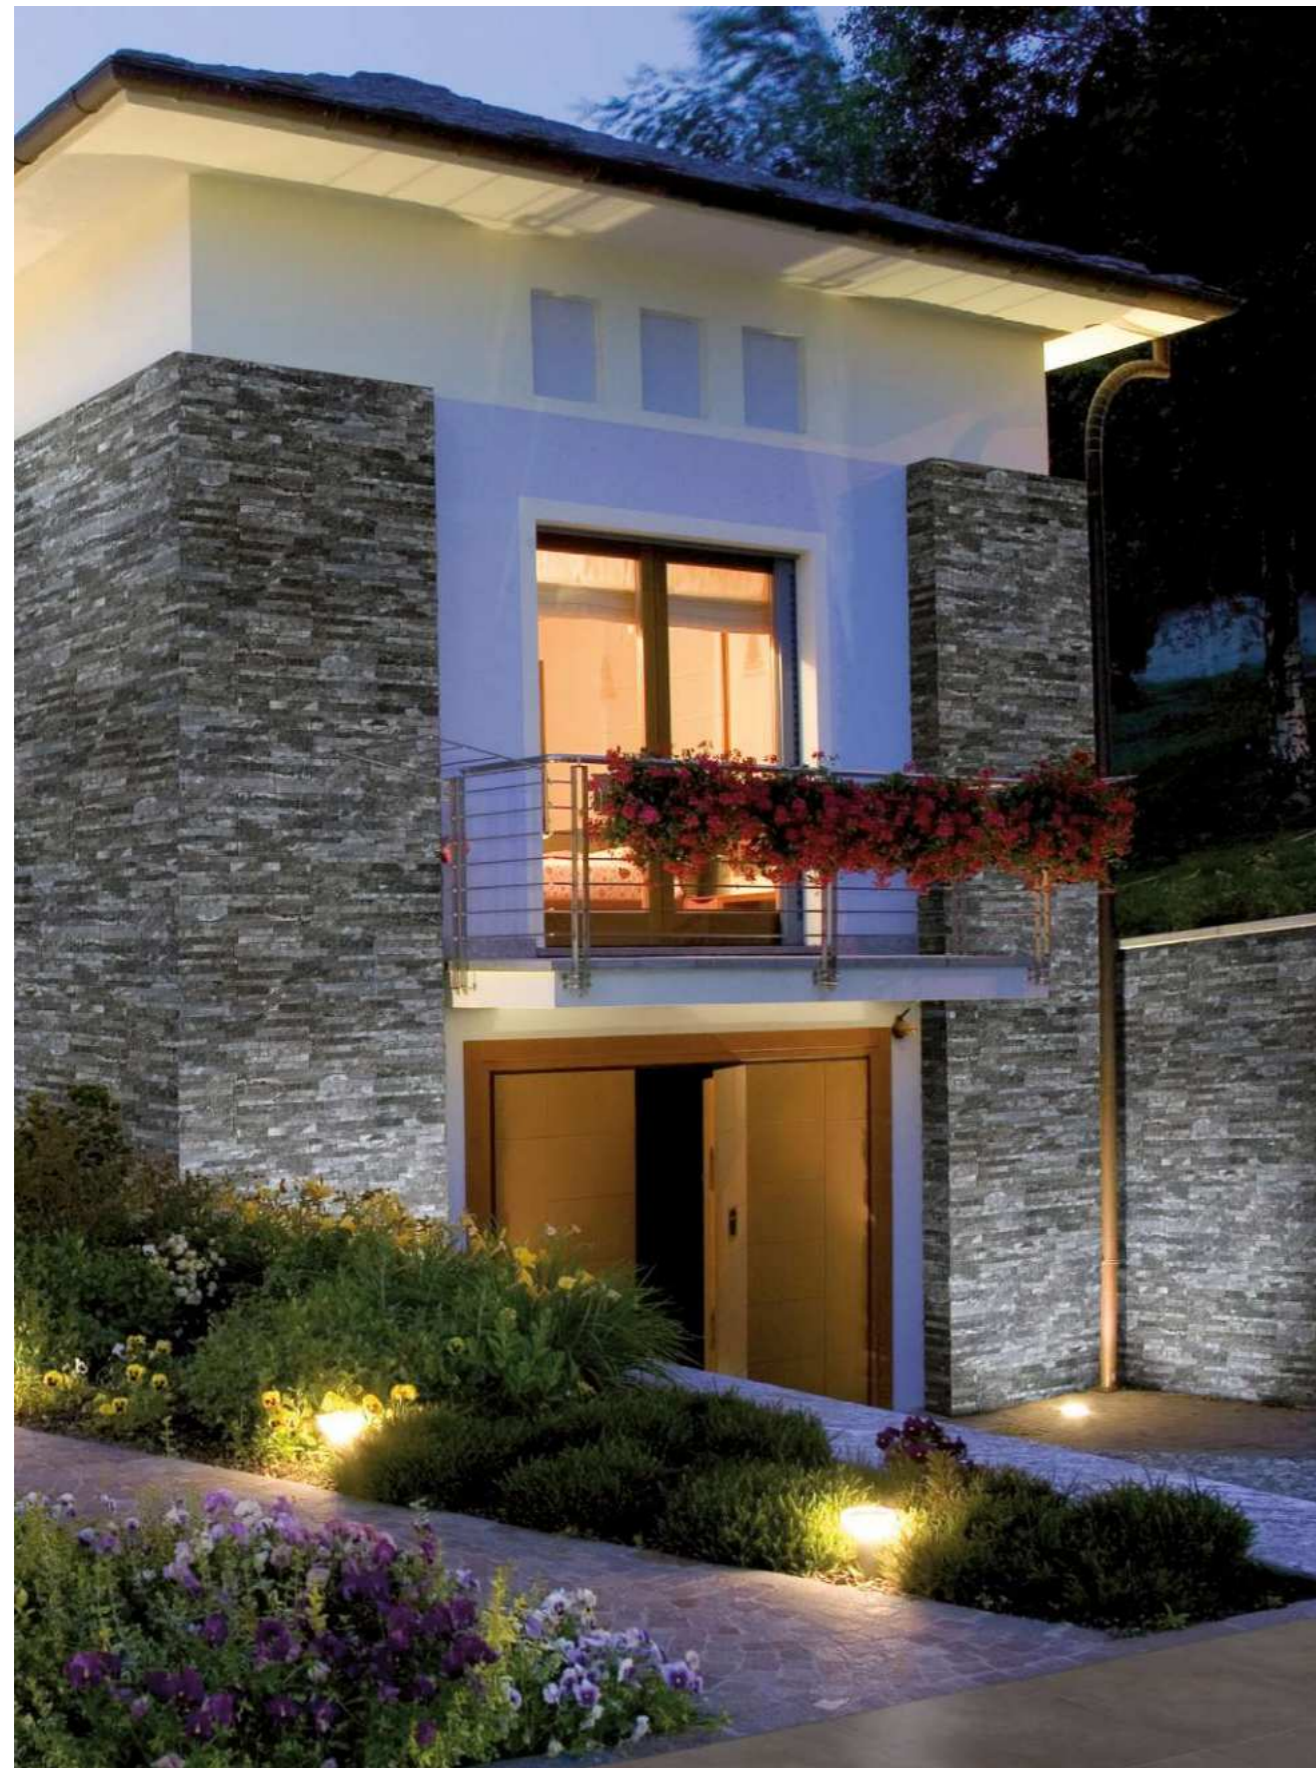

III Pompeya 360 Dark