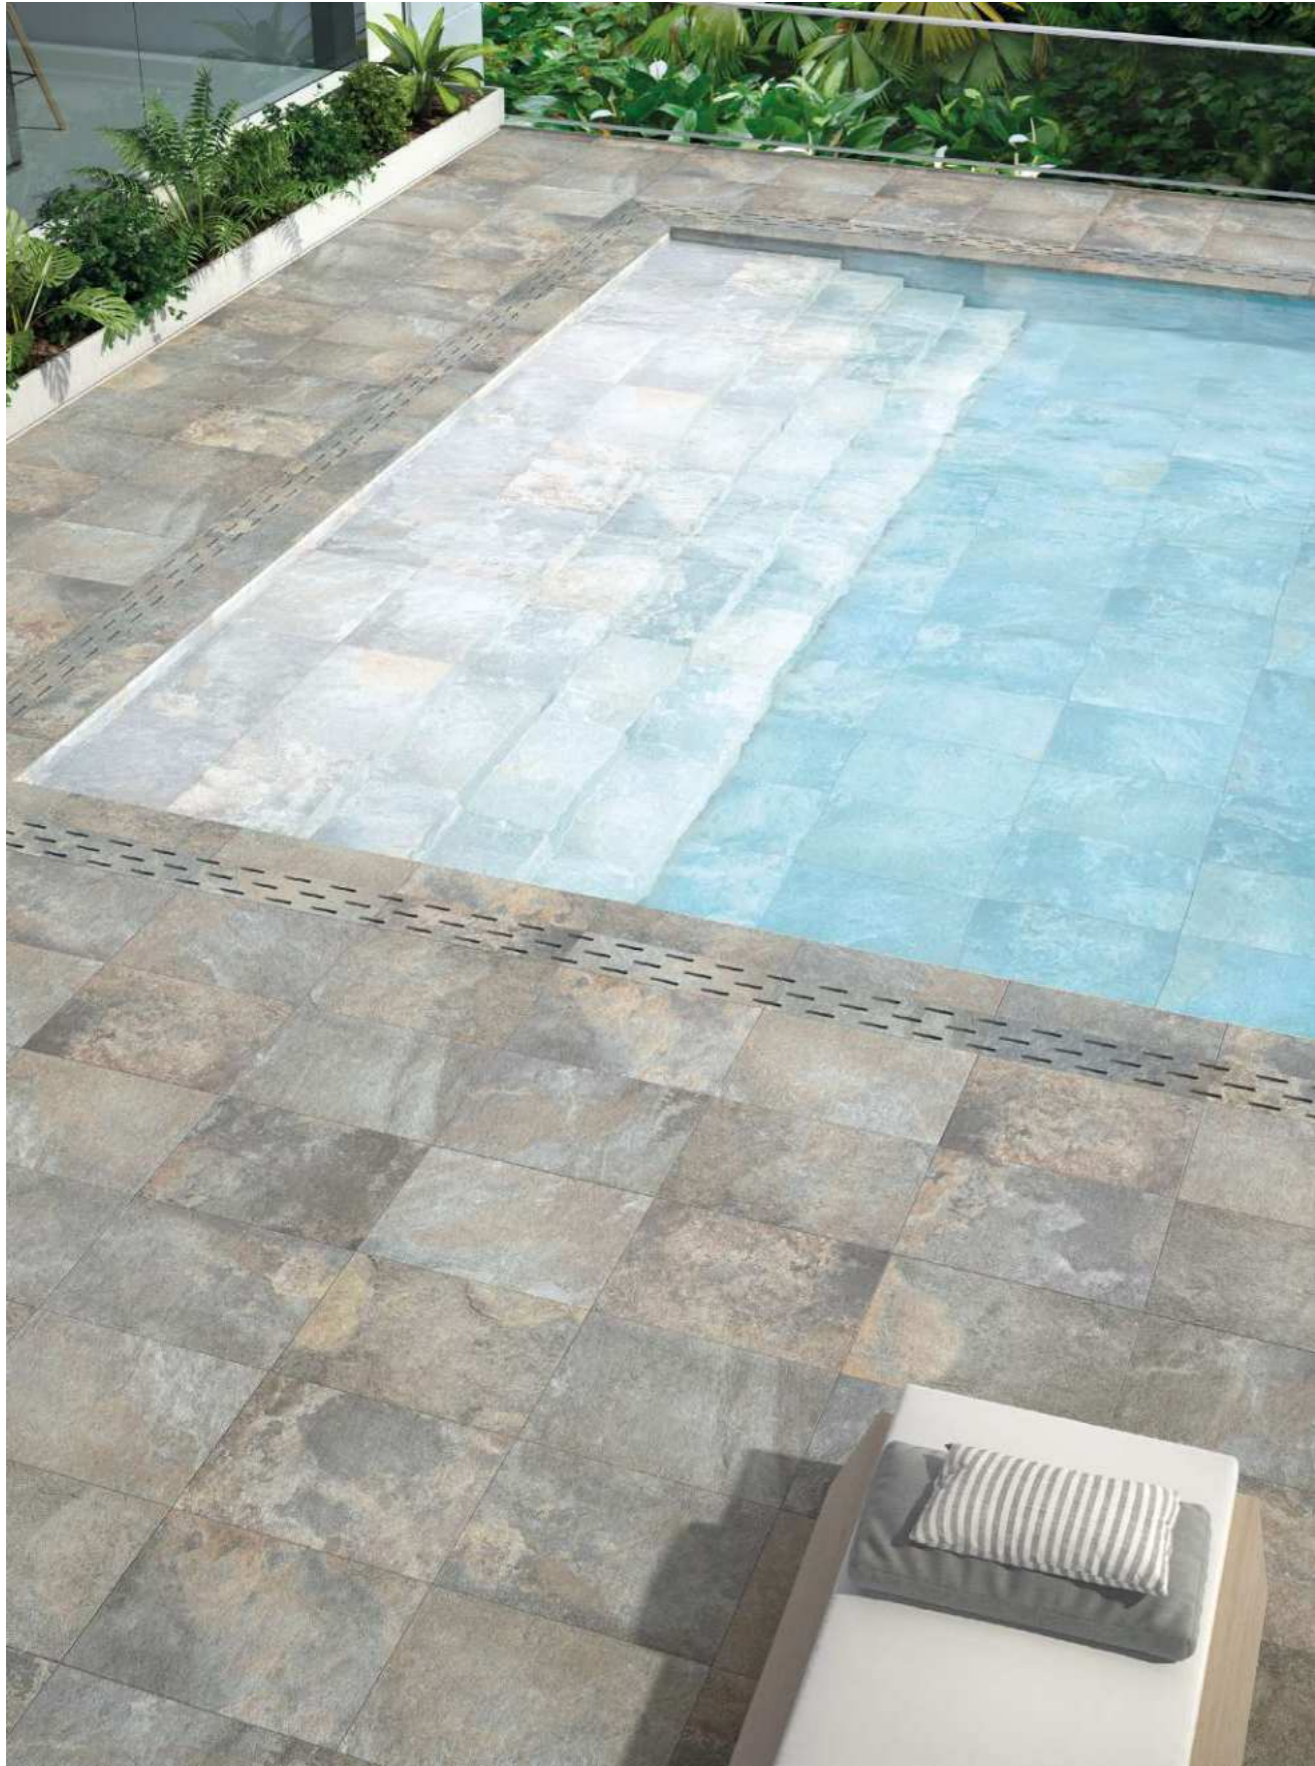

≡ Riviera 465 Grey | Riviera 465 White