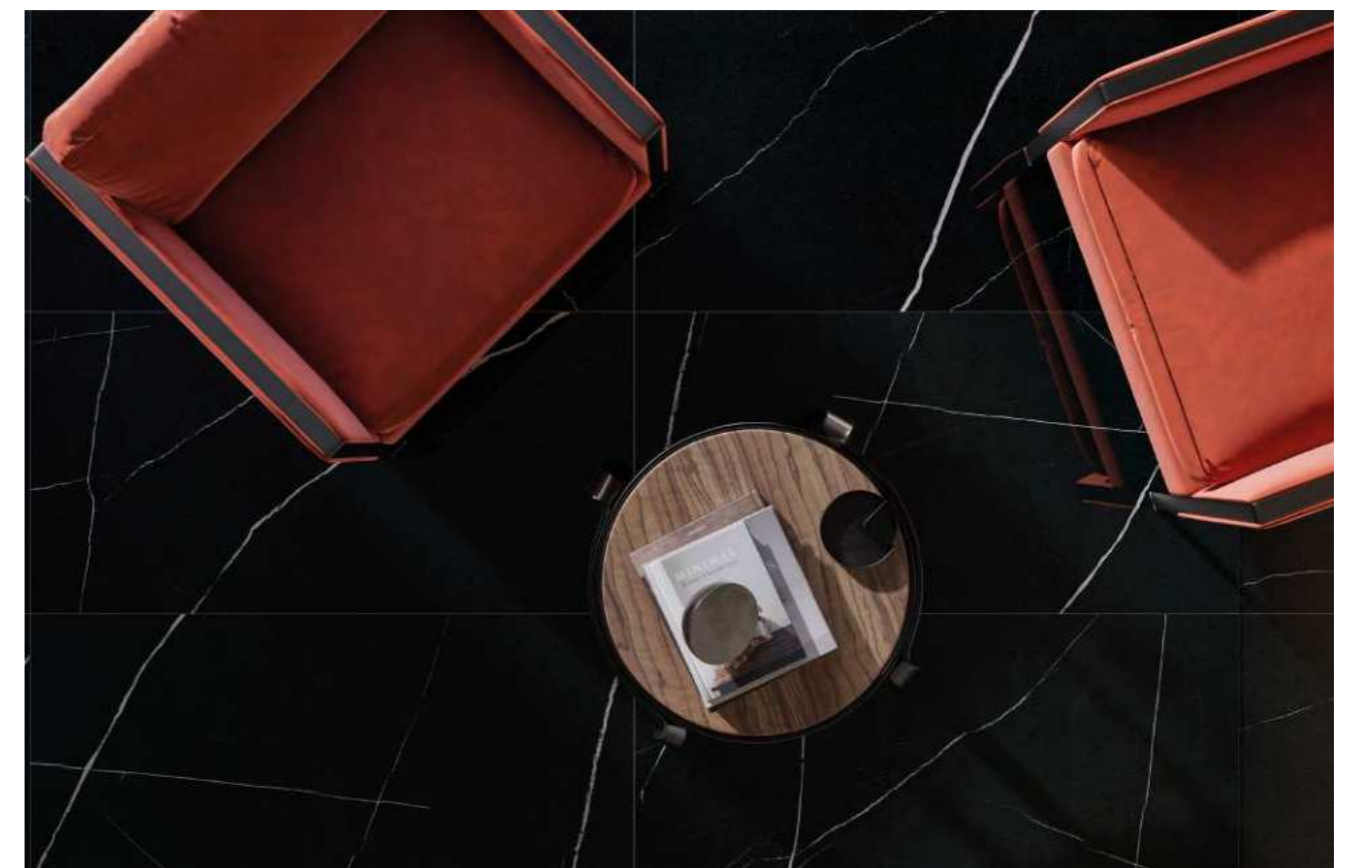

III Olimpia 6120 Negro
 III Stadium 59 Gris

Olimpia 6120 Negro
 NB900 / 202.990
 60 x 120 cm

Malla 30 Olimpia Negro
 CC164 / 271.546
 30 x 30 cm

Rod.Olimpia 120 Negro Romo Esm
 CC180 / 280.519
 8 x 120 cm