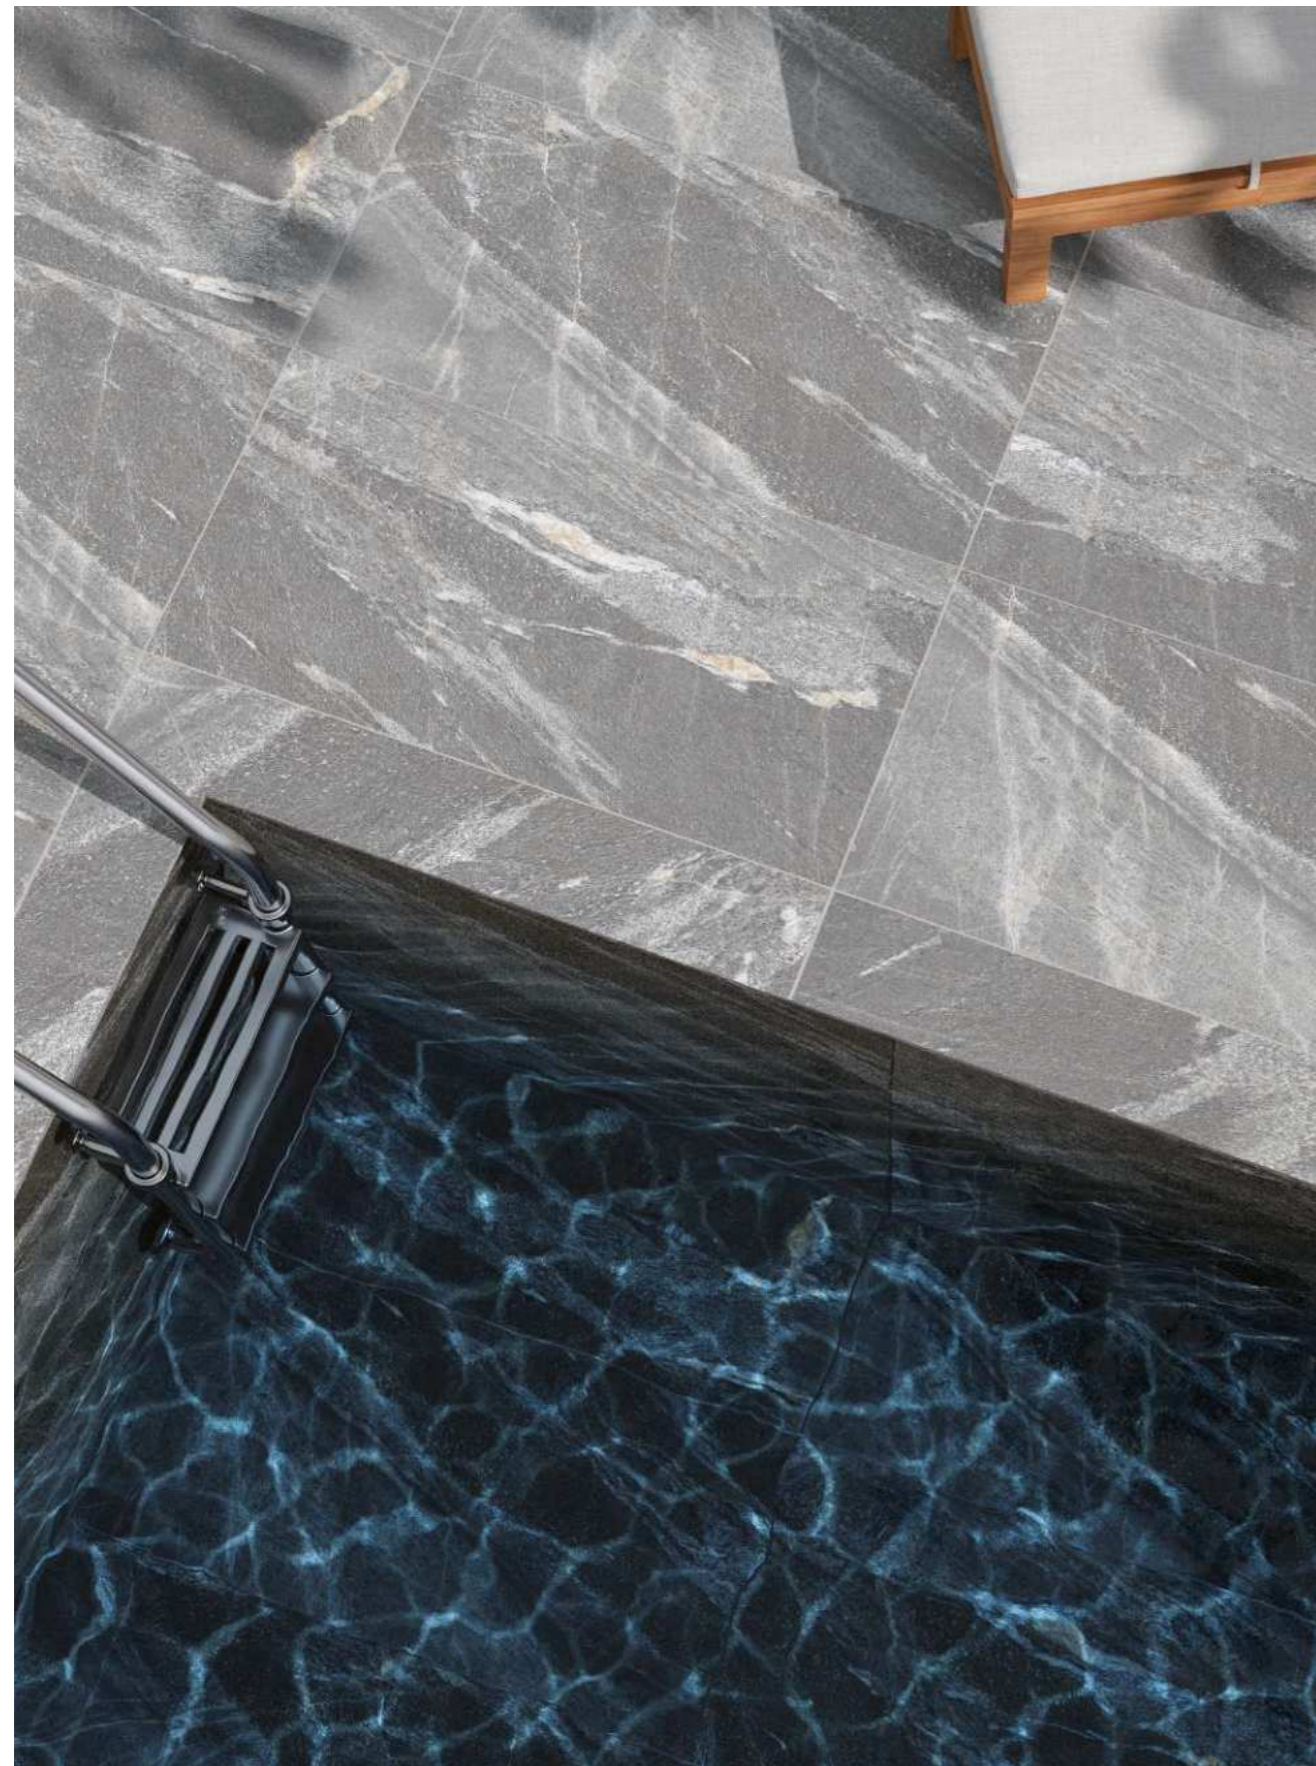

≡ Elements 6120 Grey

60x120cm | 24"x47"