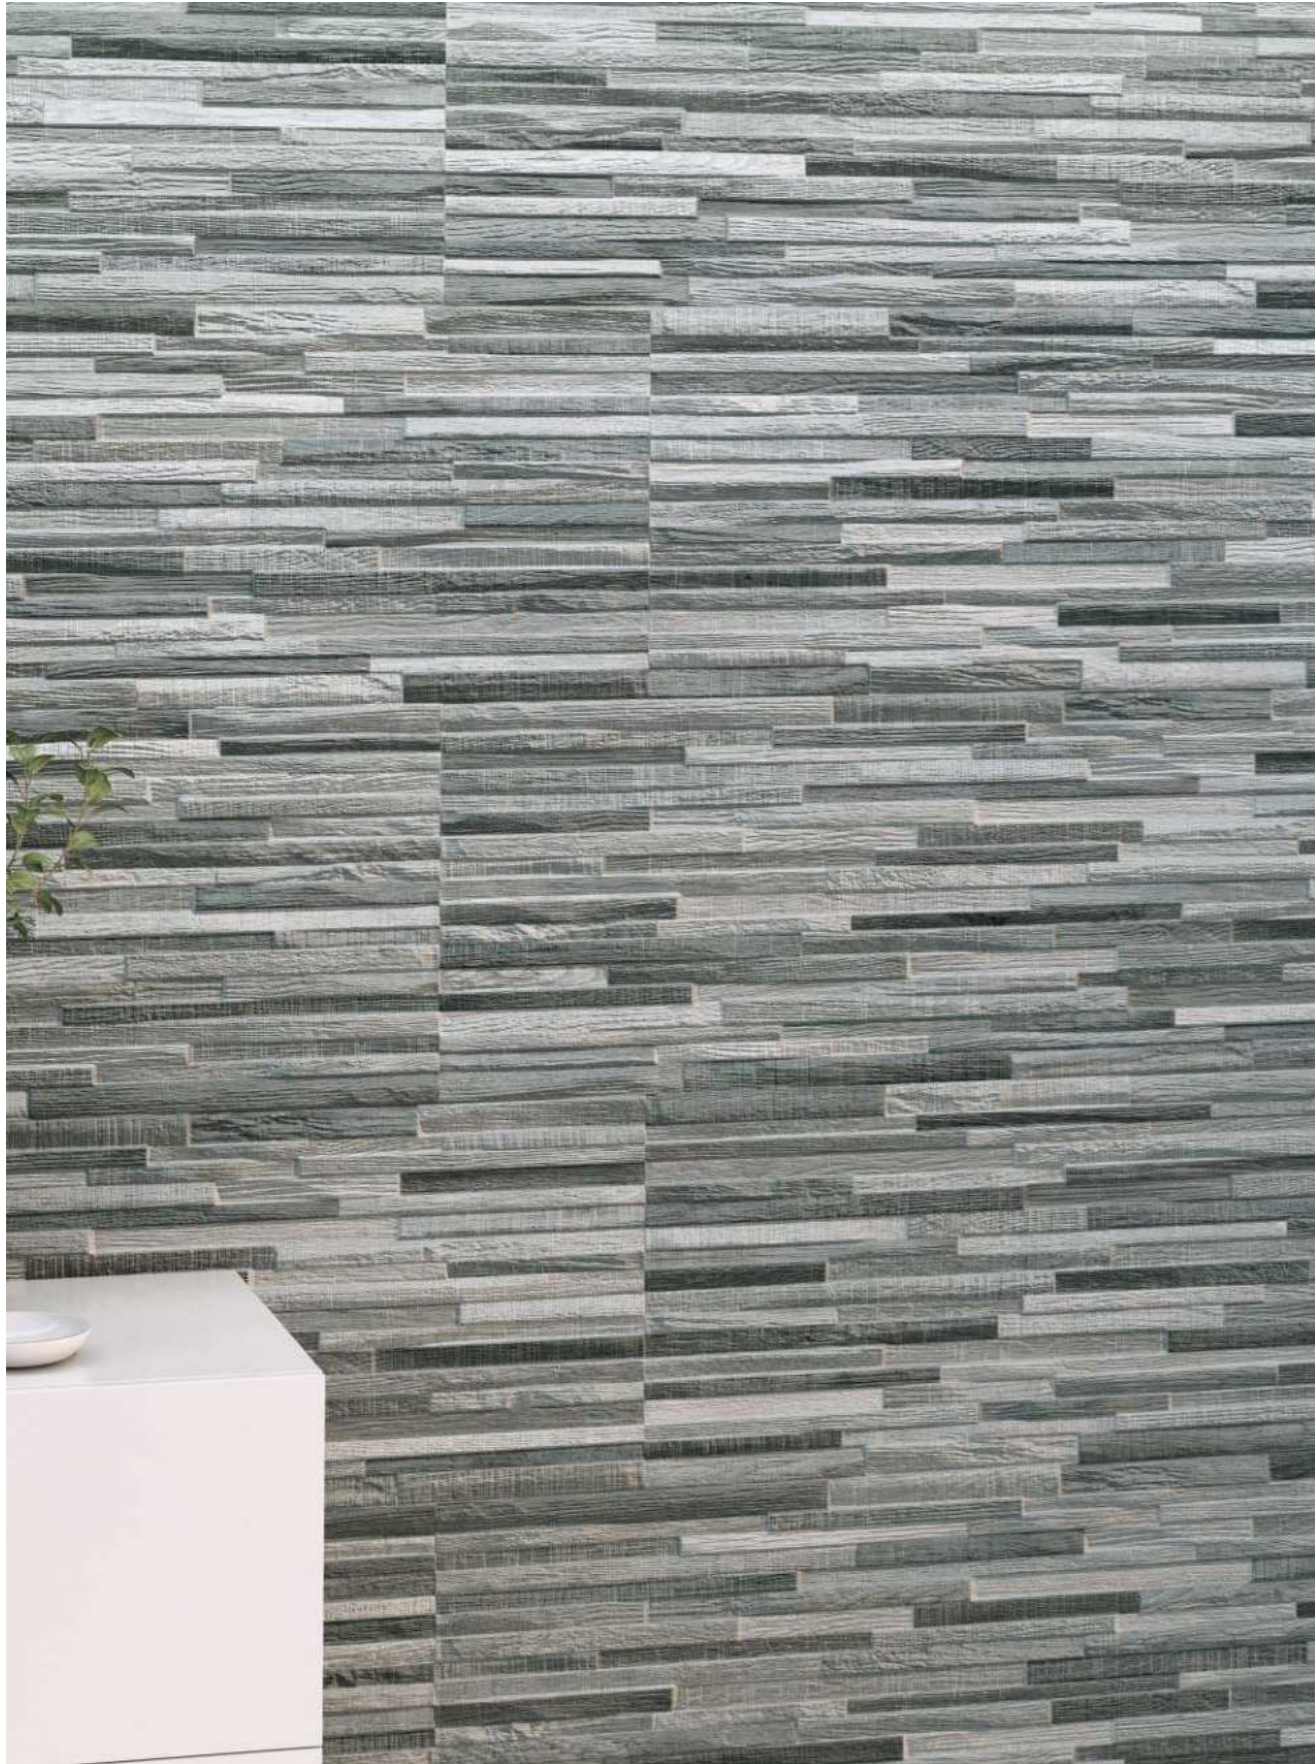

III Ordesa 389 Ceniza