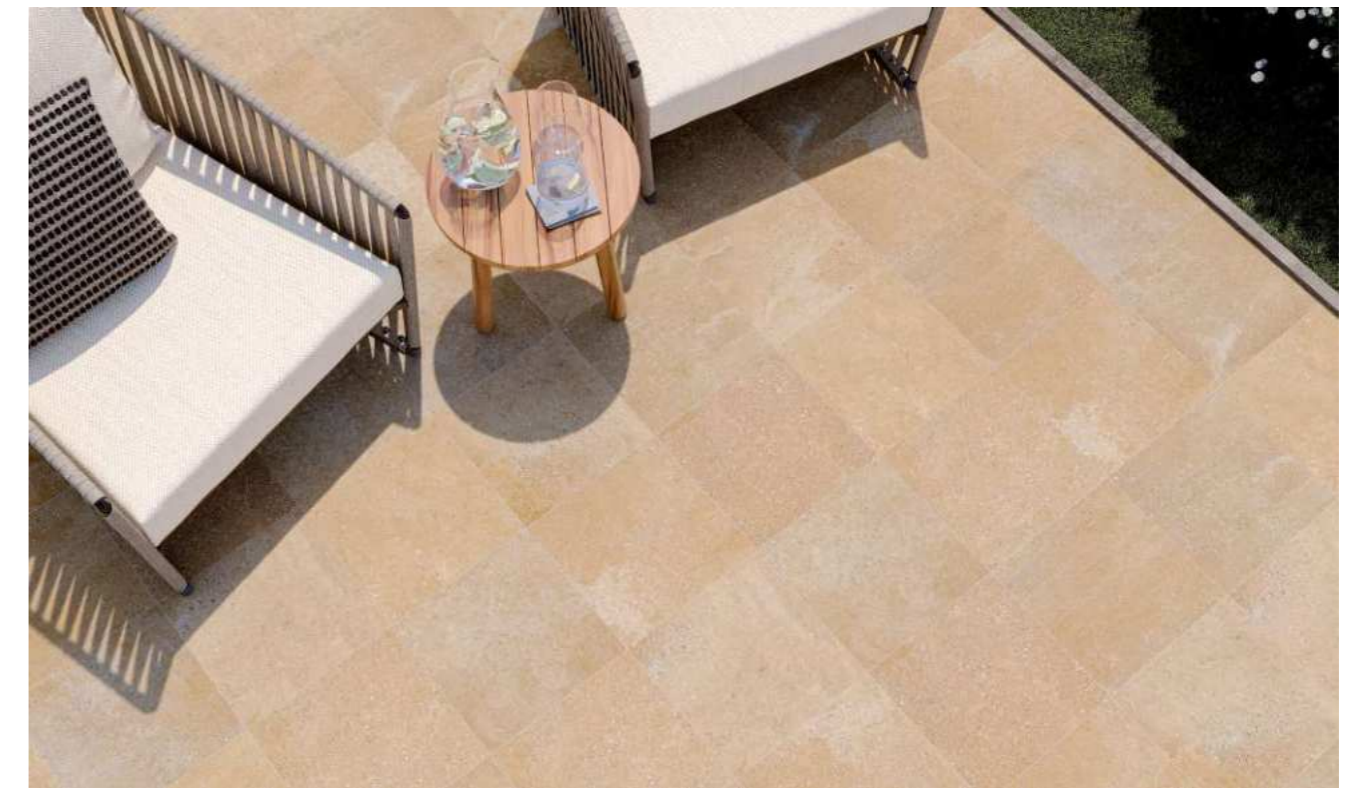

Rod.Argile 33 Beige Romo Esm
CC110 / 280.597
8 x 33,3 cm

Rod.Argile 33 Bone Romo Esm
CC110 / 280.600
8 x 33,3 cm

≡ Dry Argile 33 Beige

PACKING	SIZE cms.	PCS. box
Base	33,3x33,3	12
Rodapié Romo	8x33,3	12